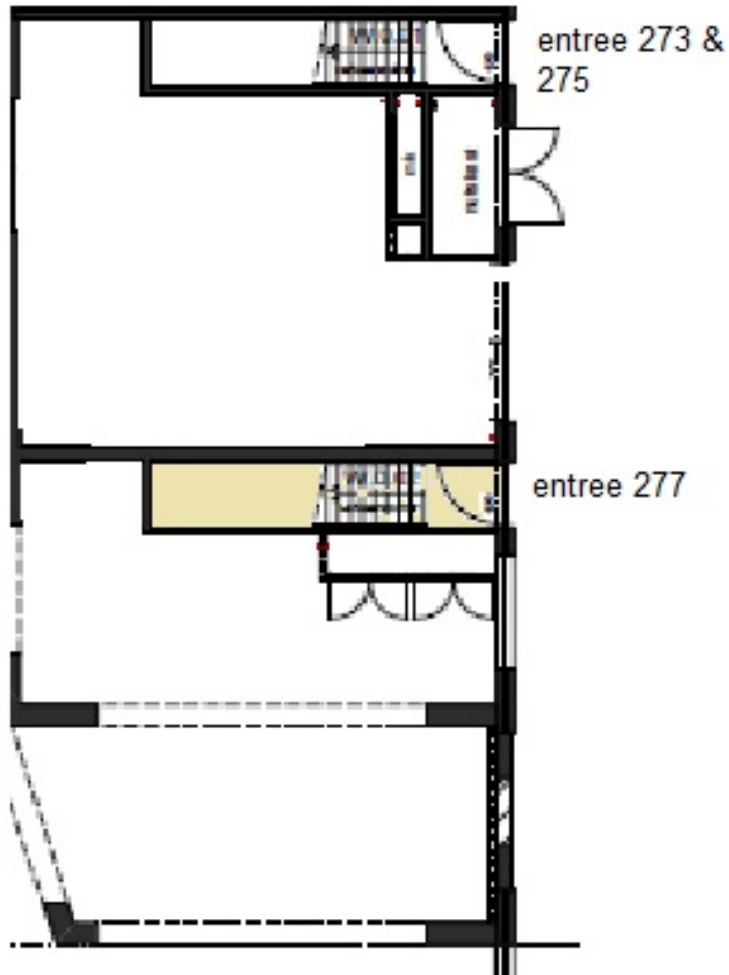

GOUVERNESTRAAT 277 ROTTERDAM

Te Huur

Plattegronden & Foto's

www.wonenofwerken.nl

november 2020

Appartement 2/3e^e verdieping

Appartement 2/3e^e verdieping

Doorsnede en gevel aanzicht appartementen