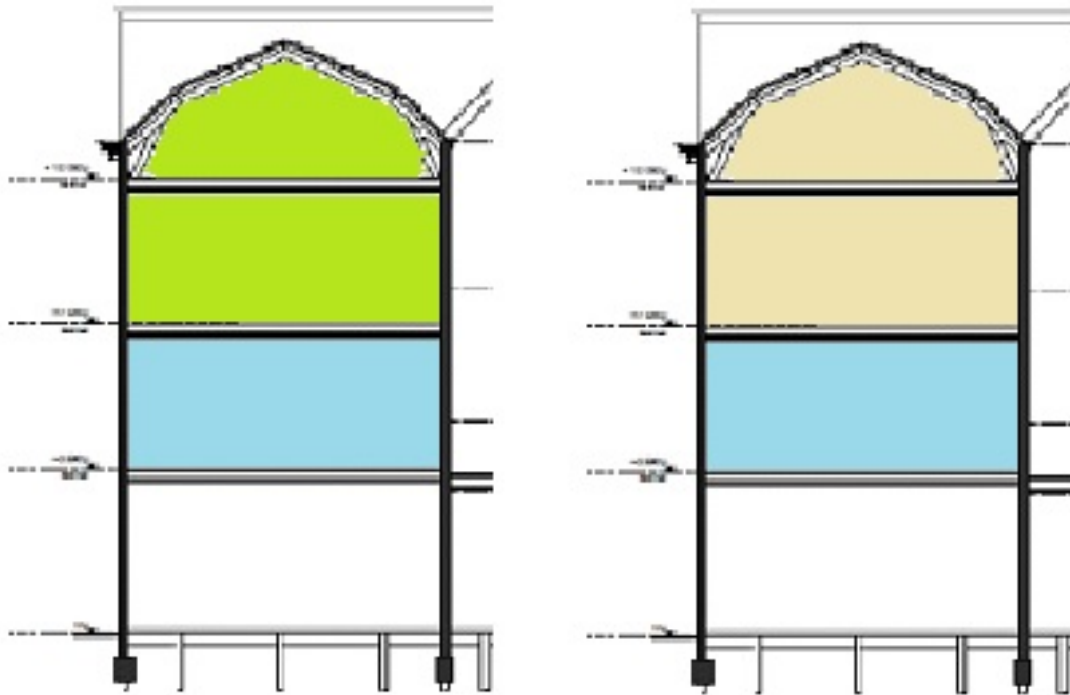

GOUVERNESTRAAT 277 ROTTERDAM

Te Huur

Plattegronden & Foto's

www.wonenofwerken.nl

november 2020

Appartement 2/3e^e verdieping

Appartement 2/3e^e verdieping

Doorsnede en gevel aanzicht appartementen