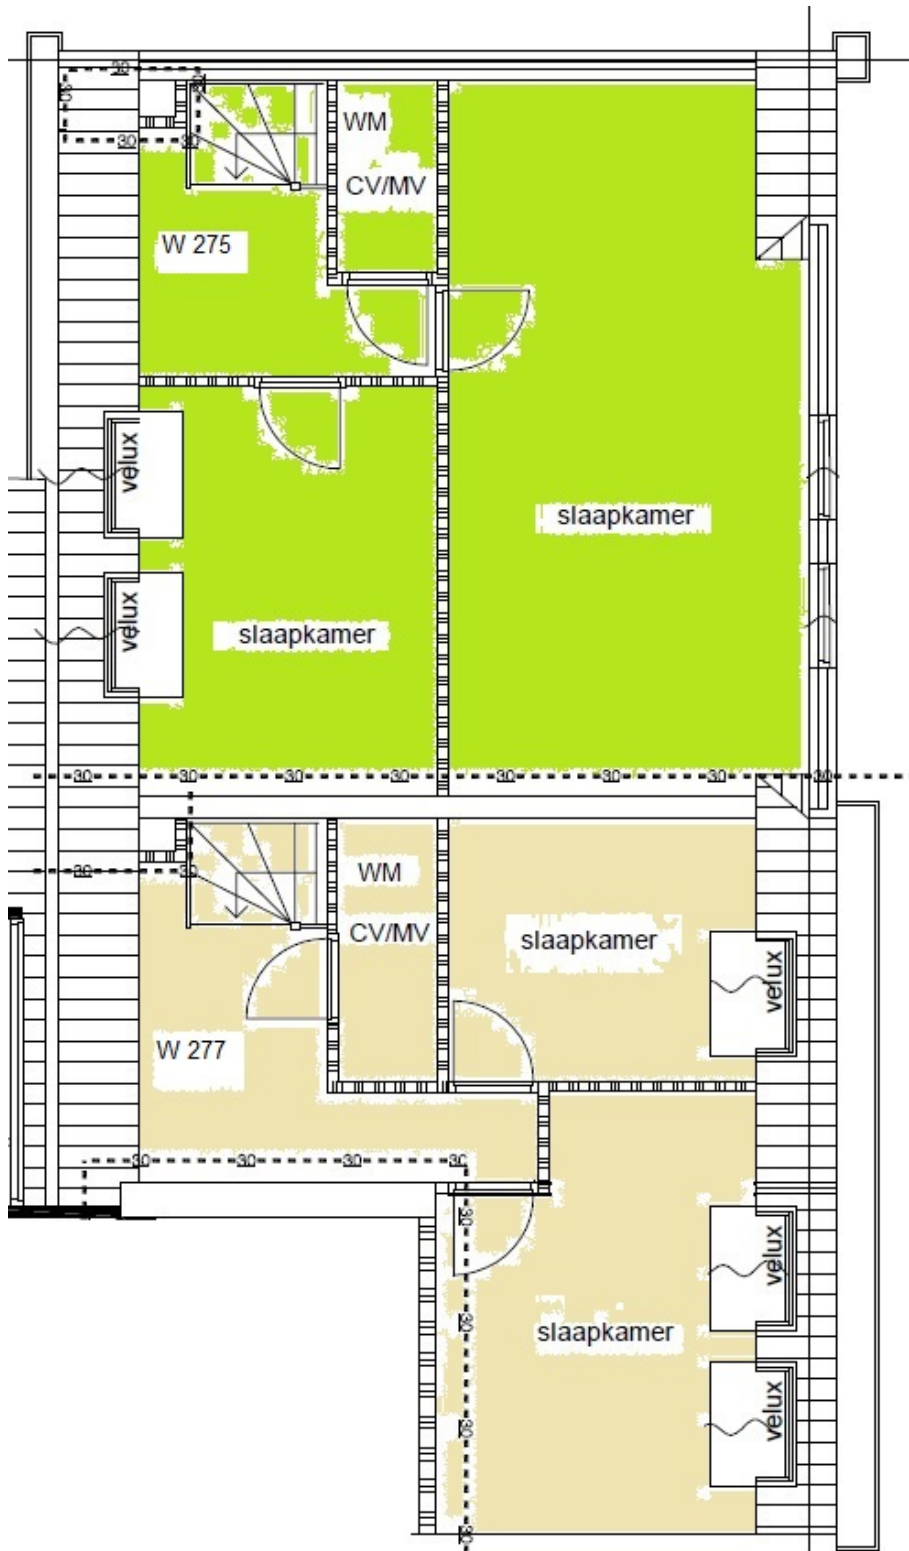

GOUVERNESTRAAT 277 ROTTERDAM

Te Huur

Plattegronden & Foto's

www.wonenofwerken.nl

november 2020

Appartement 2/3e^e verdieping

Appartement 2/3e^e verdieping

Doorsnede en gevel aanzicht appartementen

Vastgoed Binnenweg

Vastgoed Binnenweg