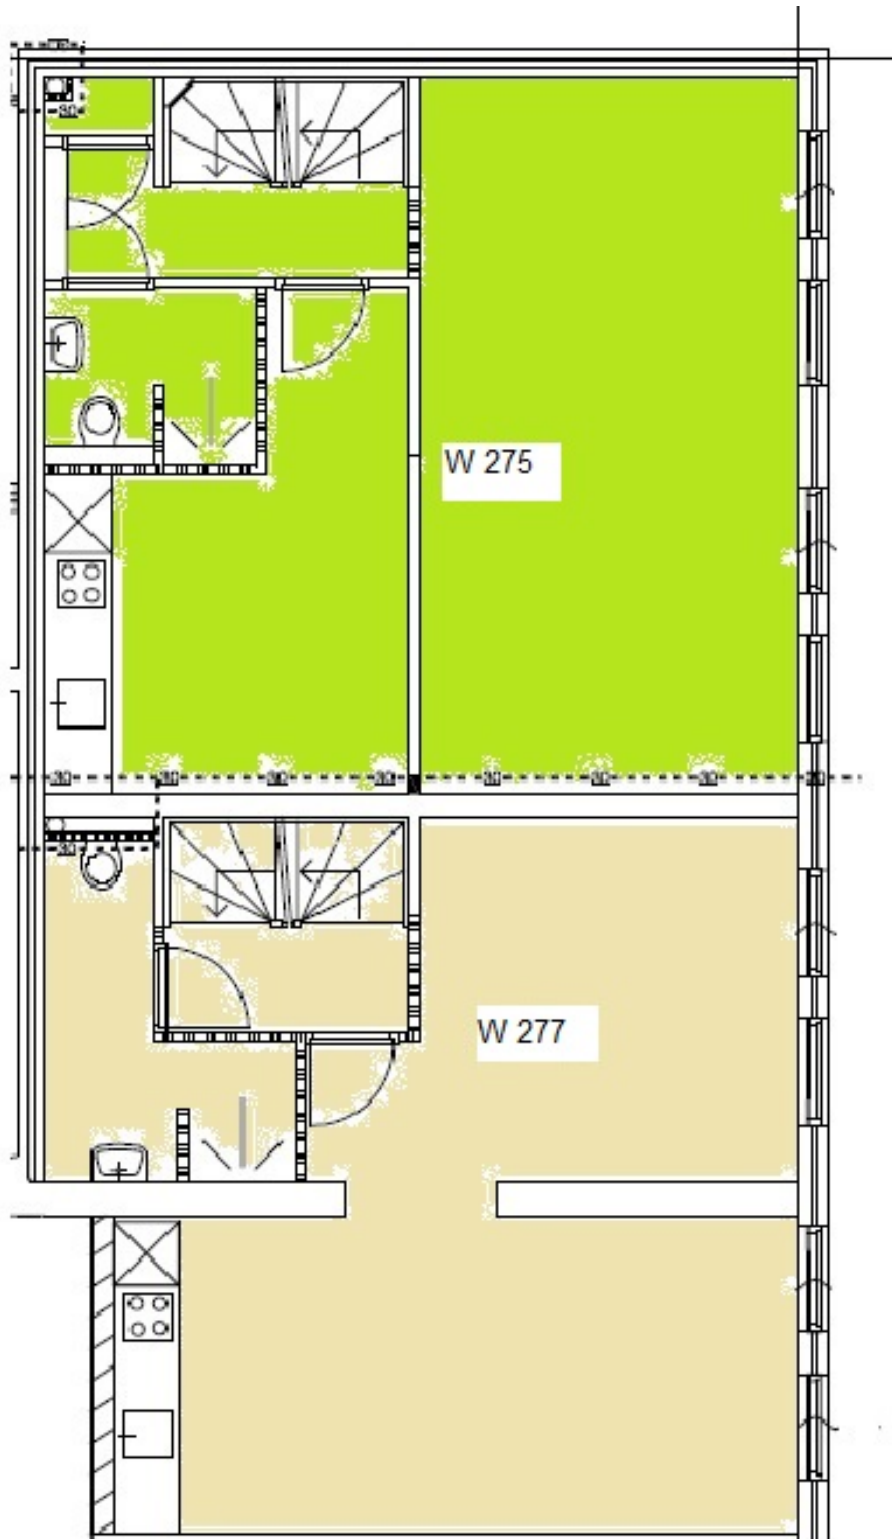

GOUVERNESTRAAT 277 ROTTERDAM

Te Huur

Plattegronden & Foto's

www.wonenofwerken.nl

november 2020

Appartement 2/3e^e verdieping

Appartement 2/3e^e verdieping

Doorsnede en gevel aanzicht appartementen